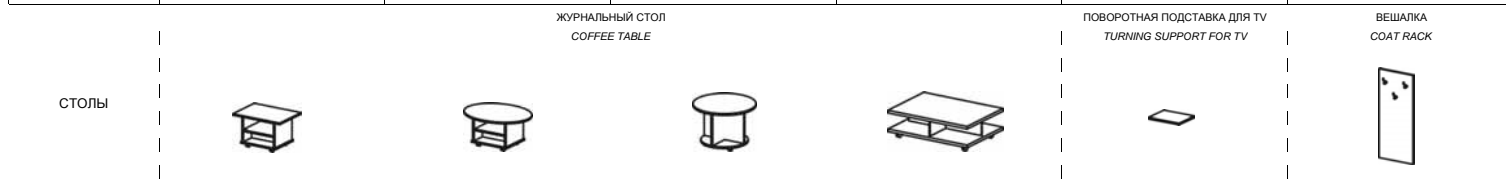

ГОСТИНИЧНАЯ МЕБЕЛЬ	МЕРИДИАН	СПЕЦИФИКАЦИЯ
HOTEL FURNITURE	MERIDIAN	TECHNICAL SPECIFICATION

Артикул	11S810	11S820	11S830	08S870	11P010	11V010
Цвет	орех*, пепел*, груша*, клен*, венге*	орех*, пепел*, груша*, клен*, венге*	орех*, пепел*, груша*, клен*, венге*	орех*, пепел*, груша*, клен*, венге*	орех*, пепел*, груша*, клен*, венге*	орех*, пепел*, груша*, клен*, венге*
Цена (rub.)	2 760	3 455	4 089	7 707	2 045	1 976

РАЗМЕРЫ (cm)	70 x 50 h 45,5			90 x 70 h 45,5			d 80 h 47,3			120 x 85 h 40			45 x 35 h 2,7			50 x 9,7 h 125		
УПАКОВКА (kg/m³/packs)	18	0,04	1	20	0,04	1	24	0,1	1	61	0,1	1	4	0,01	1	11	0,04	1

Артикул	11Z010	11V020	11T080	11T090	11T060	11T070
Цвет	—	орех*, пепел*, груша*, клен*, венге*	орех*, пепел*, груша*, клен*, венге*	орех*, пепел*, груша*, клен*, венге*	орех*, пепел*, груша*, клен*, венге*	орех*, пепел*, груша*, клен*, венге*
Цена (rub.)	2 979	4 269	2 473	3 071	4 927	4 927