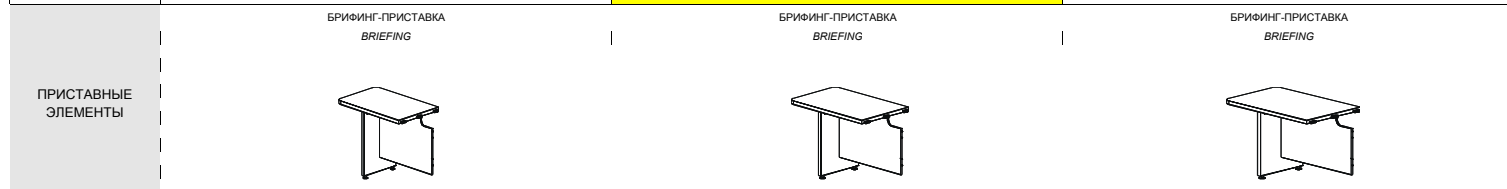

РАЗМЕРЫ (cm)	110 x 70 h 76			130 x 70 h 76			160 x 70 h 76		
УПАКОВКА (kg/m³/packs)	37,2	0,1	2	42,2	0,1	2	49,5	0,1	2

Артикул	103 430	103 410	103 420	103 402	103 401
Цвет	венге, орех	венге, орех	венге, орех	венге, орех	венге, орех
Цена (rub.)	6 541	7 218	7 837	5 920	5 920