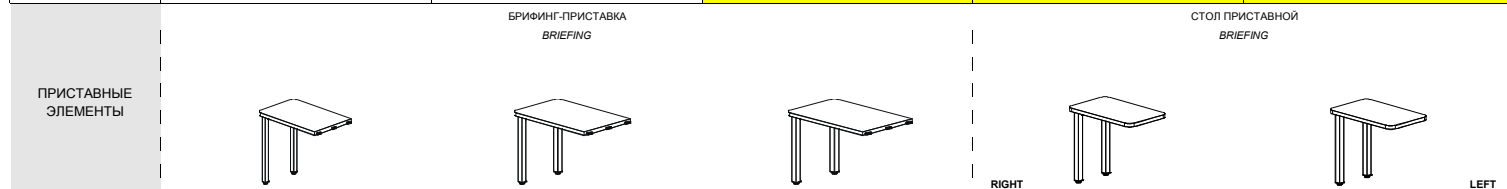

РАЗМЕРЫ (cm)	80 x 70 h 76			110 x 70 h 76			130 x 70 h 76			90 x 55 h 76			90 x 55 h 76		
УПАКОВКА (kg/m³/packs)	17,6	0,02	3	22,8	0,03	3	26,4	0,03	3	15,3	0,03	3	26	0,05	1

Артикул	102 102	102 101	102 302	102 301	102 200	102 400
Цвет	венге, орех		венге, орех		венге, орех	венге, орех
Цена (rub.)	8 006	8 006	8 447	8 447	5 579	12 345