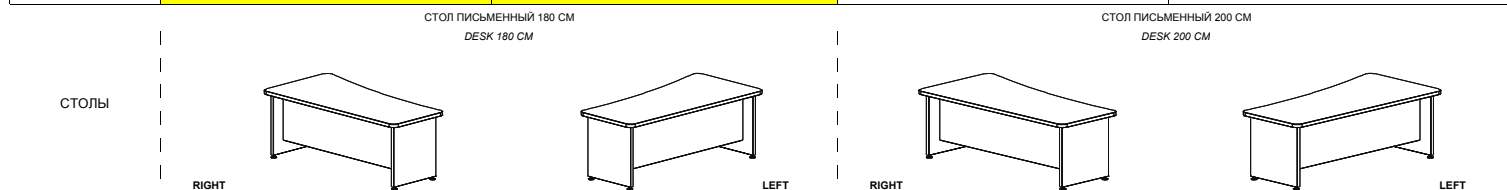

КАБИНЕТЫ РУКОВОДИТЕЛЯ	ФОКУС	ВАРИАНТЫ КОМПОНОВКИ
EXECUTIVE OFFICE	FOCUS	COMPOSITIONS

Артикул	101 201	101 202	101 101	101 102
Цвет	венге, орех	венге, орех	венге, орех	венге, орех
Цена (rub.)	9 984	9 984	10 844	10 844

РАЗМЕРЫ (cm)	180 x 94,8 h 76			180 x 94,8 h 76			200 x 100 h 76			200 x 100 h 76		
УПАКОВКА (kg/m³/packs)	76,7	0,1	2	76,7	0,1	2	83,6	0,1	2	83,6	0,1	2

Артикул	103 100	103 110	103 120
Цвет	венге, орех	венге, орех	венге, орех
Цена (rub.)	5 808	6 530	7 433