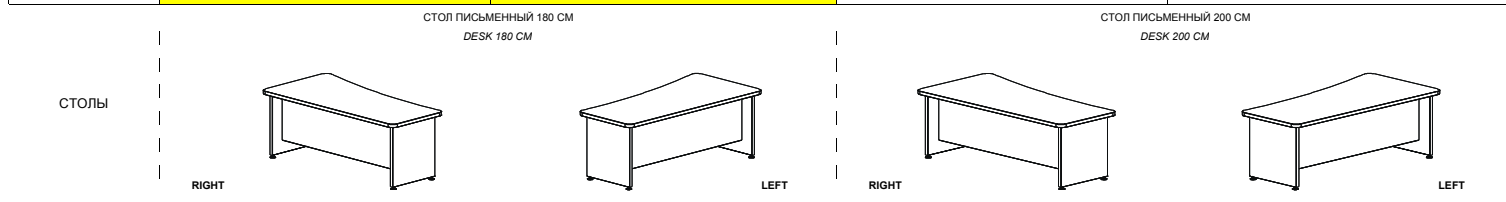

КАБИНЕТЫ РУКОВОДИТЕЛЯ	ФОКУС	ВАРИАНТЫ КОМПОНОВКИ
EXECUTIVE OFFICE	FOCUS	COMPOSITIONS

Артикул	101 201	101 202	101 101	101 102
Цвет	венге, орех	венге, орех	венге, орех	венге, орех
Цена (rub.)	11 482	11 482	12 471	12 471

РАЗМЕРЫ (cm)	180 x 94,8 h 76			180 x 94,8 h 76			200 x 100 h 76			200 x 100 h 76		
УПАКОВКА (kg/m³/packs)	76,7	0,1	2	76,7	0,1	2	83,6	0,1	2	83,6	0,1	2

Артикул	103 100	103 110	103 120
Цвет	венге, орех	венге, орех	венге, орех
Цена (rub.)	6 679	7 510	8 548