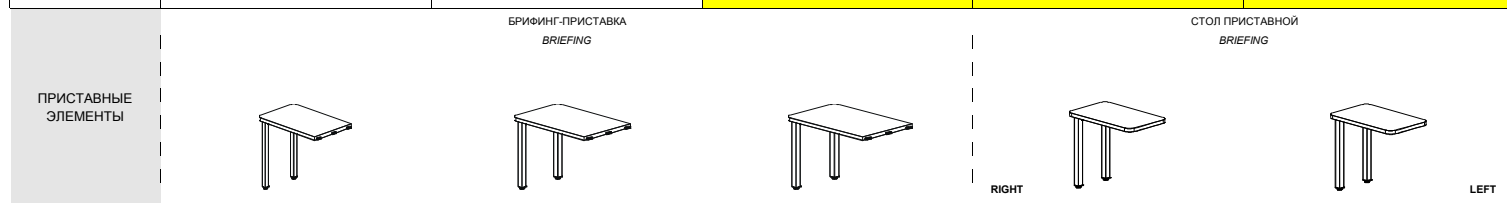

РАЗМЕРЫ (cm)	80 x 70 h 76			110 x 70 h 76			130 x 70 h 76			90 x 55 h 76			90 x 55 h 76		
УПАКОВКА (kg/m³/packs)	17,6	0,02	3	22,8	0,03	3	26,4	0,03	3	15,3	0,03	3	26	0,05	1

Артикул	102 102	102 101	102 302	102 301	102 200	102 400
Цвет	венге, орех		венге, орех		венге, орех	венге, орех
Цена (rub.)	8 646	8 646	9 123	9 123	6 025	13 333