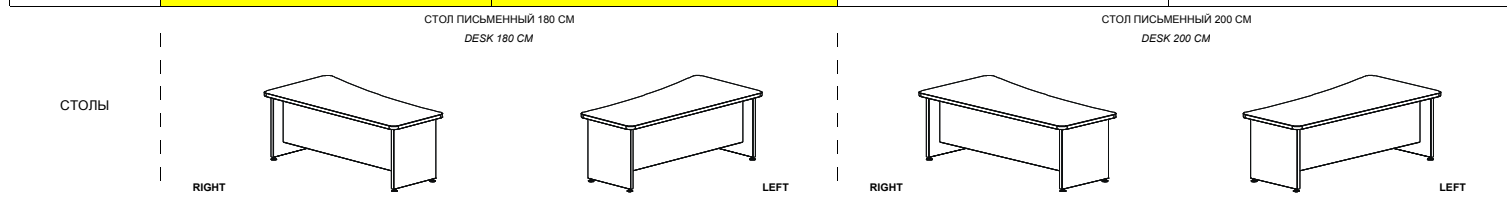

КАБИНЕТЫ РУКОВОДИТЕЛЯ	ФОКУС	ВАРИАНТЫ КОМПОНОВКИ
EXECUTIVE OFFICE	FOCUS	COMPOSITIONS

Артикул	101 201	101 202	101 101	101 102
Цвет	венге, орех	венге, орех	венге, орех	венге, орех
Цена (rub.)	10 783	10 783	11 712	11 712

РАЗМЕРЫ (cm)	180 x 94,8 h 76			180 x 94,8 h 76			200 x 100 h 76			200 x 100 h 76		
УПАКОВКА (kg/m³/packs)	76,7	0,1	2	76,7	0,1	2	83,6	0,1	2	83,6	0,1	2

Артикул	103 100	103 110	103 120
Цвет	венге, орех	венге, орех	венге, орех
Цена (rub.)	6 273	7 052	8 028