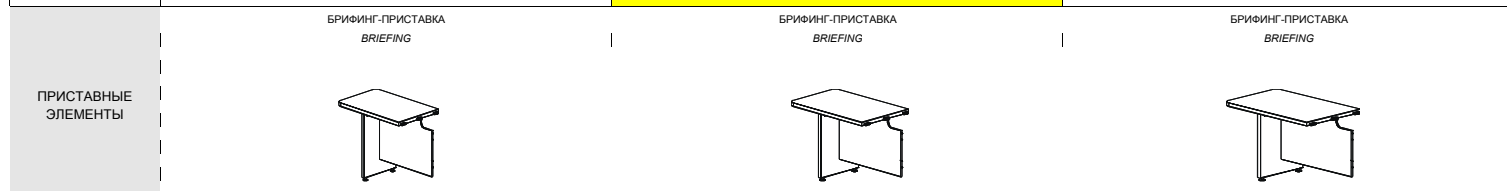

РАЗМЕРЫ (cm)	110 x 70 h 76			130 x 70 h 76			160 x 70 h 76		
УПАКОВКА (kg/m³/packs)	37,2	0,1	2	42,2	0,1	2	49,5	0,1	2

Артикул	103 430	103 410	103 420	103 402	103 401
Цвет	венге, орех	венге, орех	венге, орех	венге, орех	венге, орех
Цена (rub.)	7 064	7 795	8 464	6 394	6 905