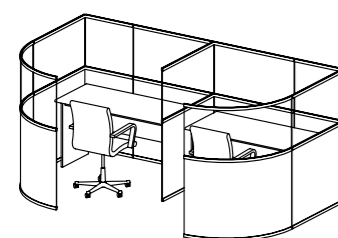

* Система 4 320 x 180 см

4	620504	модуль	5 468
2	620508	модуль	4 708
2	620510	модуль радиальный	6 354
3	620560	дополнительная опора	1 164
9	620531	стойка вертикальная	5 391
			23 085,-