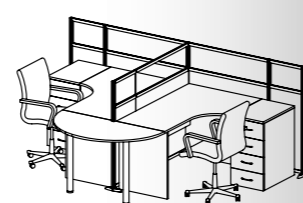

* Система 2 208 x 140 см

3	320508	модуль	7 062
3	620504	модуль	4 101
7	620531	стойка вертикальная	4 193
3	620560	дополнительная опора	1 164
			16 520,-