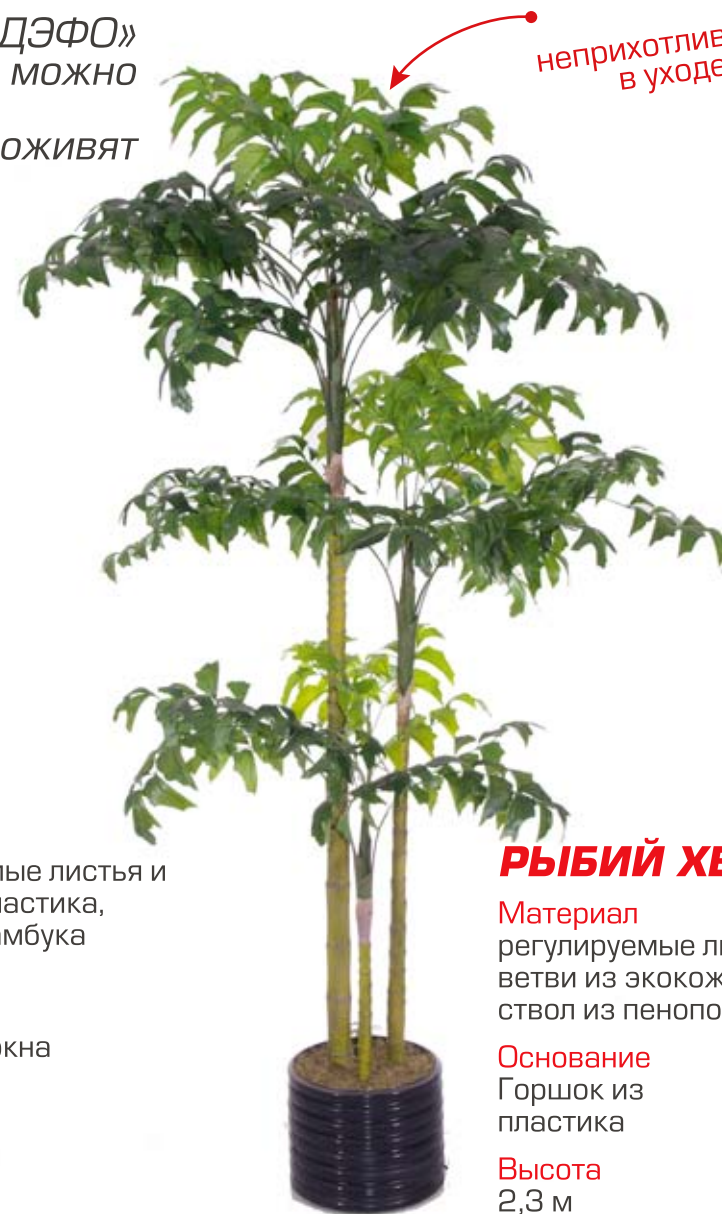

Высота
2,3 м

ХЭППИ ФИЛО

Материал
регулируемые листья и
ветви из экокожи

Основание
Горшок из
стекловолокна

Высота
2 м

ХЭППИ ФИЛО

defo-mebel.ru

**ЭКСКЛЮЗИВНО
в «ДФО»**

Основание
Горшок из стекловолокна

Высота
2,1 м

СПЛИТ ФИЛО

Материал
регулируемые листья и ветви из пластика, ствол из бамбука

Основание
Горшок из стекловолокна

Высота
2,2 м

ПОТОС

неприхотливость
в уходе

РЫБИЙ ХВОСТ

Материал
регулируемые листья и ветви из экокожи, ствол из пенополиуретана

Основание
Горшок из пластика

Высота
2,3 м

С искусственными деревьями от компании «ДФО» добиться уютной и комфортной атмосферы можно за считанные минуты. Неприхотливые в уходе, они моментально оживят обстановку.

Высота
2,4 м

ДРАЦЕНА

Материал
регулируемые листья,
ветви и ствол
из пластика

Основание
Горшок из
стекловолокна

Высота
2,2 м

**ЭКСКЛЮЗИВНО
В «ДФО»**