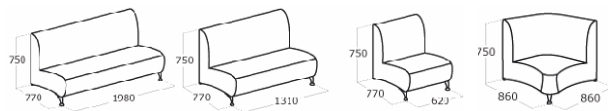

## БРУКЛИН

Цена по категориям, грн. с НДС

Артикул	Размер	Категория А	Категория В	Категория С
Прямая секция 3	1720×580×780		2 100	2 328
Прямая секция 2	1330×580×780	1 698	1 818	2 004
Прямая секция 1	730×580×780	1 062	1 140	1 266

## МЕТРО

Цена по категориям, грн. с НДС

Артикул	Размер	Категория А	Категория В	Категория С
Прямая секция 3	1980×770×750	2 412	2 580	2 778
Прямая секция 2+	1500×770×740	1 860	1 992	2 154
Прямая секция 2	1310×770×750	1 782	1 908	2 064
Прямая секция 1	620×770×750	1 080	1 158	1 254
Угол внутренний	860×860×750	1 632	1 746	1 878

## ТЕТРА

Цена по категориям, грн. с НДС

Артикул	Размер	Категория А	Категория В	Категория С
Прямая секция 2	1580×680×750		2 256	2 424
Прямая секция 1	680×680×750	1 062	1 134	1 206
Угловая секция	680×680×750		1 422	1 494

## ПЛАЗА

Цена по категориям, грн. с НДС

Артикул	Размер	Категория А	Категория В	Категория С
Прямая секция 2	1680×950×880	3 024	3 234	3 534
Прямая секция 1	940×950×880	1 716	1 836	2 004
Угол внутренний	970×970×880	2 040	2 184	2 364