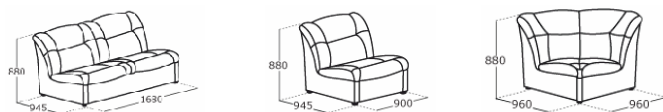

## МЕТРО

Цена по категориям, грн. с НДС

Артикул	Размер	Категория А	Категория В	Категория С
Прямая секция 3	1980×770×750	2 412	2 580	2 778
Прямая секция 2+	1500×770×740	1 860	1 992	2 154
Прямая секция 2	1310×770×750	1 782	1 908	2 064
Прямая секция 1	620×770×750	1 080	1 158	1 254
Угол внутренний	860×860×750	1 632	1 746	1 878

## ТЕТРА

Цена по категориям, грн. с НДС

Артикул	Размер	Категория А	Категория В	Категория С
Прямая секция 2	1580×680×750		2 256	2 424
Прямая секция 1	680×680×750	1 062	1 134	1 206
Угловая секция	680×680×750		1 422	1 494

## ПЛАЗА

Цена по категориям, грн. с НДС

Артикул	Размер	Категория А	Категория В	Категория С
Прямая секция 2	1680×950×880	3 024	3 234	3 534
Прямая секция 1	940×950×880	1 716	1 836	2 004
Угол внутренний	970×970×880	2 040	2 184	2 364